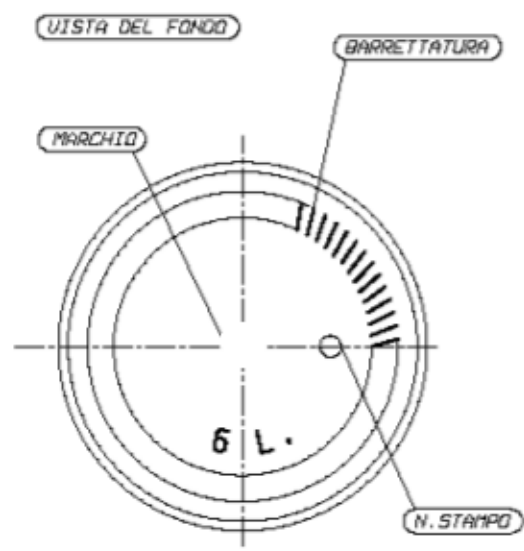

IMBOCCATURA: FASCETTA  
 CODICE: 1328  
 FORD MIN. PASS. #28

CLIENTE CUSTOMER	N. S. S. R-885	SCALA SCALE	1:2		
ARTICOLO ITEM	BORDOL. FRANCESE	0583	DISEGNO N. DRAWING N.	44/2	
IMBOCCATURA FINISH	FASCETTA	1328	RACCH. MACHINE	DATA DATE	18/18/94
CAPACITA' CAPACITY	R.B. 6211*68cc	PESO WEIGHT	2950gr.	DISEGN. DRAW. BY	S. B.
				SOLD LE MISURE CON INDICAZIONE DI TOLLERANZA SONO IMPEGNATIVE	
				ONLY MEASUREMENTS PAIRED WITH TOLERANCE ARE BINDING	
		REV		DESCRIZIONE	DATA
		2		peso vetro ora 3180gr.	18/05/95
		3		mod. rag. spalla ora 53.5	13/18/94